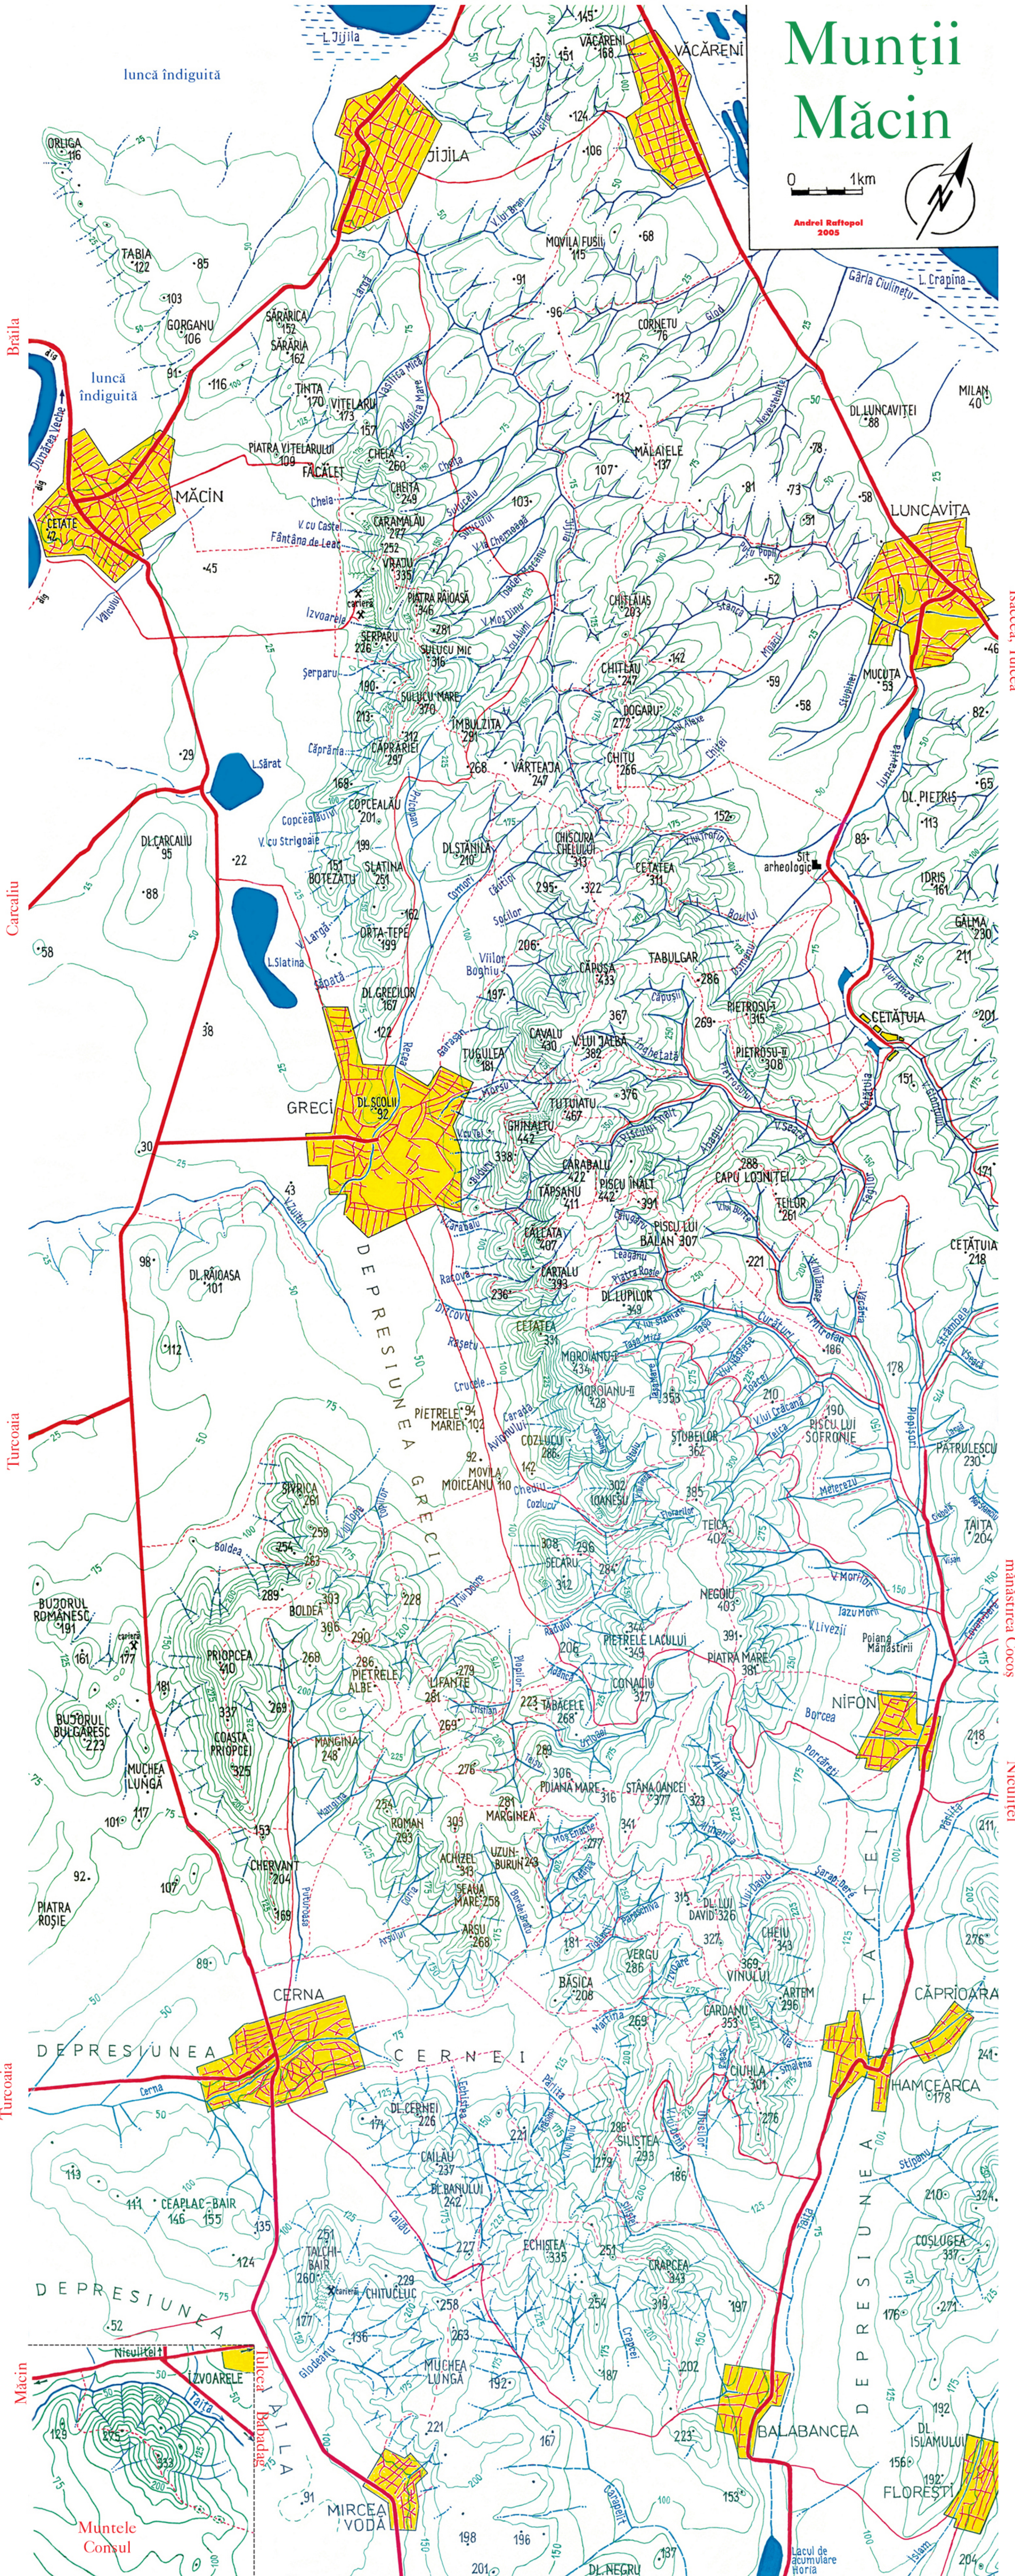

# Munții Măcin

0 1km

Andrei Raftopol  
2005

Braila

Carcaliu

Turcoata

Turcoata

Măcin

Constanta, Tulcea

Horia

Isaccea, Tulcea

mănăstirea Cocos

Niculitel